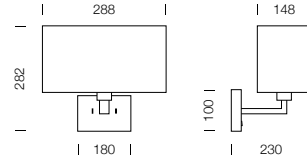

# Lampitude

Product

Dimension

## Specification

<b>SERIES</b>	: KOOB
<b>ITEM CODE</b>	: KOOB-W
<b>DESCRIPTION</b>	: WALL LAMP
<b>SIZE</b>	: W288 X H282 X D230 (MM)
<b>INSTALLATION</b>	: SURFACE MOUNTED WALL
<b>DRILL SIZE</b>	: -
<b>WEIGHT</b>	: -
<b>MATERIAL</b>	: METAL , FABRIC
<b>COLOR</b>	: GUNMETAL , GRAY
<b>REFLECTOR</b>	: -
<b>DIFFUSER</b>	: -
<b>IP RATING</b>	: 20
<b>LIGHT SOURCES</b>	: 1 X E27
<b>WATTS</b>	: MAX 40W
<b>INPUT VOLTAGE</b>	: AC 220-240V 50/60 Hz
<b>OUTPUT VOLTAGE</b>	: -
<b>CCT</b>	: -
<b>CRI</b>	: -
<b>BEAM ANGLE</b>	: -
<b>LUMEN POWER</b>	: -
<b>AMBIENT TEMP</b>	: -
<b>LIFETIME</b>	: -
<b>CONTROL GEAR</b>	: -
<b>ACCESSORIES</b>	: -
<b>REMARKS</b>	: -