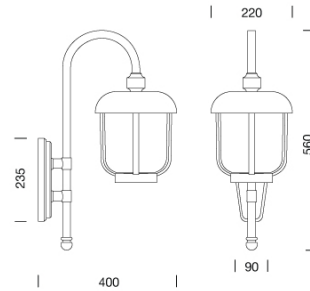

PROJECT : \_\_\_\_\_  
 SALE : \_\_\_\_\_

**Product**

**Dimension**

**Specification**

- SERIES : KEMI
- ITEM CODE : KEMI-WB
- DESCRIPTION : WALL LAMP
- SIZE : W220 X D400 X H560 (MM)
  
- INSTALLATION : RECESSED MOUNTED
- DRILL SIZE : -
- WEIGHT : 2 KG
- MATERIAL : ALUMINUM POWDER COATED , ACRYLIC
- COLOR : MATT BLACK
- REFLECTOR : -
- DIFFUSER : CLEAR PC
- IP RATING : 44
  
- LIGHT SOURCES : LED OR INCANDESCENT
- SOCKET : E27
- WATTS : MAX 60W
- VOLT : 220-240V ~50Hz
- CCT : -
- CRI : -
- BEAM ANGLE : -
- LUMEN POWER : -
- LIFETIME : -
  
- CONTROL GEAR : -
- ACCESSORIES : -
- REMARKS : BULB NOT INCLUDED