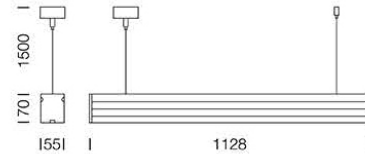

## Dimension

## Specification

<b>SERIES</b>	: JZ-LINK
<b>ITEM CODE</b>	: JZ-LINK-P120-6500K-BK-LO
<b>DESCRIPTION</b>	: LINEAR HANGING LAMP
<b>SIZE</b>	: W1128 X L55 X H70 (MM)
<b>INSTALLATION</b>	: SURFACE MOUNTED BASE
<b>DRILL SIZE</b>	: -
<b>WEIGHT</b>	: 2 KG
<b>MATERIAL</b>	: EXTRUDED ALUMINIUM, ACRYLIC DIFFUSER
<b>COLOR</b>	: BLACK
<b>REFLECTOR</b>	: POLISHED
<b>DIFFUSER</b>	: OPAL ACRYLIC
<b>IP RATING</b>	: 20
<b>LIGHT SOURCES</b>	: LED BUILT-IN
<b>SOCKET</b>	: -
<b>WATTS</b>	: 12W
<b>VOLTAGE</b>	: 220-240V 50/60Hz
<b>CCT</b>	: 6500K
<b>CRI</b>	: >90
<b>BEAM ANGLE</b>	: N/A
<b>LUMEN POWER</b>	: 1200LM
<b>LIFETIME</b>	: 35,000 Hr
<b>CONTROL GEAR</b>	: LED DRIVER INCLUDED
<b>ACCESSORIES</b>	: -
<b>REMARKS</b>	: -