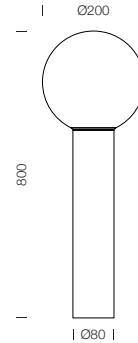

## Dimension

## Specification

<b>SERIES</b>	: JBALL
<b>ITEM CODE</b>	: JBALL-B80-DG
<b>DESCRIPTION</b>	: EXTERIOR BOLLARD LAMP
<b>SIZE</b>	: Ø200 X H800 (MM)
<b>INSTALLATION</b>	: SURFACE MOUNTED
<b>DRILL SIZE</b>	: -
<b>WEIGHT</b>	: 1.5 KG
<b>MATERIAL</b>	: ALUMINIUM , GLASS
<b>COLOR</b>	: DARK GRAY
<b>REFLECTOR</b>	: FROST GLASS
<b>DIFFUSER</b>	: -
<b>IP RATING</b>	: 54
<b>LIGHT SOURCES</b>	: E27 X 1
<b>WATTS</b>	: MAX 15W
<b>INPUT VOLTAGE</b>	: AC 220-240V 50 Hz
<b>OUTPUT VOLTAGE</b>	: -
<b>CCT</b>	: -
<b>CRI</b>	: -
<b>BEAM ANGLE</b>	: -
<b>LUMEN POWER</b>	: -
<b>AMBIENT TEMP</b>	: -
<b>LIFETIME</b>	: -
<b>CONTROL GEAR</b>	: -
<b>ACCESSORIES</b>	: -
<b>REMARKS</b>	: -