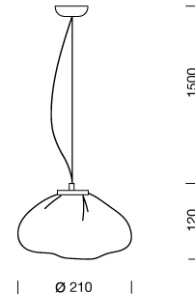

PRODUCT : _____
SALE : _____

Lampitude®
TURN ON YOUR ATTITUDE

Product

Dimension

Specification

SERIES	: ICEZ
ITEM CODE	: ICEZ-PS-CL
DESCRIPTION	: HANGING LAMP
SIZE	: Ø210 X H1620 (MM)
INSTALLATION	: SURFACE MOUNTED BASE
DRILL SIZE	: -
WEIGHT	: -
MATERIAL	: POWDER COATED STEEL , GLASS
COLOR	: CLEAR
REFLECTOR	: -
DIFFUSER	: -
IP RATING	: 20
LIGHT SOURCES	: -
SOCKET	: G9 x 1
WATTS	: MAX 40W
VOLT	: 220-240V ~50/60Hz
CCT	: -
CRI	: -
BEAM ANGLE	: -
LUMEN POWER	: -
LIFETIME	: -
CONTROL GEAR	: -
ACCESSORIES	: -
REMARKS	: -