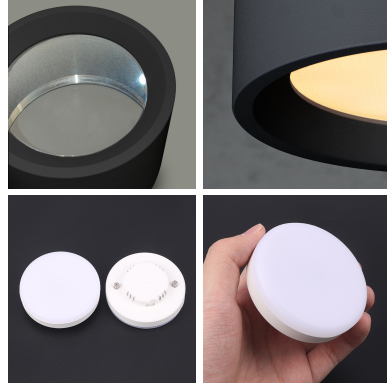

## Specification

<b>SERIES</b>	: GX53-BOX
<b>ITEM CODE</b>	: GX53-BOX-1R-IP65-BK-CL
<b>DESCRIPTION</b>	: SURFACE DOWNLIGHT
<b>SIZE</b>	: Ø85 X H62 (MM)
<b>INSTALLATION</b>	: SURFACE MOUNTED
<b>DRILL SIZE</b>	: -
<b>WEIGHT</b>	: 0.28 KG
<b>MATERIAL</b>	: ALUMINIUM
<b>COLOR</b>	: BLACK
<b>REFLECTOR</b>	: -
<b>DIFFUSER</b>	: CLEAR GLASS
<b>IP RATING</b>	: 65
<b>LIGHT SOURCES</b>	: LED GX53
<b>WATTS</b>	: MAX 12W
<b>INPUT VOLTAGE</b>	: AC 220-240V 50/60 Hz
<b>OUTPUT VOLTAGE</b>	: -
<b>CCT</b>	: -
<b>CRI</b>	: -
<b>BEAM ANGLE</b>	: -
<b>LUMEN POWER</b>	: -
<b>AMBIENT TEMP</b>	: -
<b>LIFETIME</b>	: -
<b>CONTROL GEAR</b>	: -
<b>ACCESSORIES</b>	: -
<b>REMARKS</b>	: BULB NOT INCLUDED