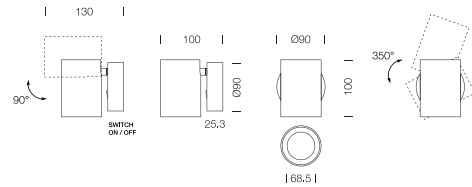

## Dimension

## Specification

<b>SERIES</b>	: GR-WALL
<b>ITEM CODE</b>	: GR-WALL-R-WW
<b>DESCRIPTION</b>	: WALL LAMP
<b>SIZE</b>	: W90 X H100 X D100 (MM)
<b>INSTALLATION</b>	: SURFACE MOUNTED WALL
<b>DRILL SIZE</b>	: -
<b>WEIGHT</b>	: 0.5 KG
<b>MATERIAL</b>	: EXTRUDED ALUMINUM , STEEL
<b>COLOR</b>	: WHITE , BLACK
<b>REFLECTOR</b>	: -
<b>DIFFUSER</b>	: -
<b>IP RATING</b>	: 20
<b>LIGHT SOURCES</b>	: LED OR HALOGEN
<b>SOCKET</b>	: GU10 X 1
<b>WATTS</b>	: MAX 50W
<b>VOLTAGE</b>	: AC 210-240V 50Hz
<b>CCT</b>	: -
<b>CRI</b>	: -
<b>BEAM ANGLE</b>	: -
<b>LUMEN POWER</b>	: -
<b>LIFETIME</b>	: -
<b>CONTROL GEAR</b>	: -
<b>ACCESSORIES</b>	: -
<b>REMARKS</b>	: BULB NOT INCLUDED

## Specification

<b>SERIES</b>	: GR-WALL
<b>ITEM CODE</b>	: GR-WALL-R-BK
<b>DESCRIPTION</b>	: WALL LAMP
<b>SIZE</b>	: W90 X H100 X D100 (MM)
<b>INSTALLATION</b>	: SURFACE MOUNTED WALL
<b>DRILL SIZE</b>	: -
<b>WEIGHT</b>	: 0.5 KG
<b>MATERIAL</b>	: EXTRUDED ALUMINUM , STEEL
<b>COLOR</b>	: BLACK
<b>REFLECTOR</b>	: -
<b>DIFFUSER</b>	: -
<b>IP RATING</b>	: 20
<b>LIGHT SOURCES</b>	: LED OR HALOGEN
<b>SOCKET</b>	: GU10 X 1
<b>WATTS</b>	: MAX 50W
<b>VOLTAGE</b>	: AC 210-240V 50Hz
<b>CCT</b>	: -
<b>CRI</b>	: -
<b>BEAM ANGLE</b>	: -
<b>LUMEN POWER</b>	: -
<b>LIFETIME</b>	: -
<b>CONTROL GEAR</b>	: -
<b>ACCESSORIES</b>	: -
<b>REMARKS</b>	: BULB NOT INCLUDED