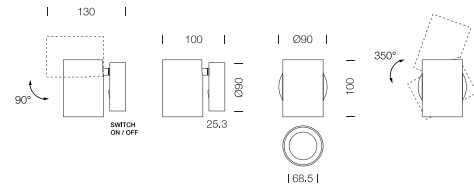

## Dimension

## Specification

<b>SERIES</b>	: GR-WALL
<b>ITEM CODE</b>	: GR-WALL-R-WW
<b>DESCRIPTION</b>	: WALL LAMP
<b>SIZE</b>	: W90 X H100 X D100 (MM)
<b>INSTALLATION</b>	: SURFACE MOUNTED WALL
<b>DRILL SIZE</b>	: -
<b>WEIGHT</b>	: 0.5 KG
<b>MATERIAL</b>	: EXTRUDED ALUMINUM , STEEL
<b>COLOR</b>	: WHITE , BLACK
<b>REFLECTOR</b>	: -
<b>DIFFUSER</b>	: -
<b>IP RATING</b>	: 20
<b>LIGHT SOURCES</b>	: LED OR HALOGEN
<b>SOCKET</b>	: GU10 X 1
<b>WATTS</b>	: MAX 50W
<b>VOLTAGE</b>	: AC 210-240V 50Hz
<b>CCT</b>	: -
<b>CRI</b>	: -
<b>BEAM ANGLE</b>	: -
<b>LUMEN POWER</b>	: -
<b>LIFETIME</b>	: -
<b>CONTROL GEAR</b>	: -
<b>ACCESSORIES</b>	: -
<b>REMARKS</b>	: BULB NOT INCLUDED

## Specification

<b>SERIES</b>	: GR-WALL
<b>ITEM CODE</b>	: GR-WALL-R-BK
<b>DESCRIPTION</b>	: WALL LAMP
<b>SIZE</b>	: W90 X H100 X D100 (MM)
<b>INSTALLATION</b>	: SURFACE MOUNTED WALL
<b>DRILL SIZE</b>	: -
<b>WEIGHT</b>	: 0.5 KG
<b>MATERIAL</b>	: EXTRUDED ALUMINUM , STEEL
<b>COLOR</b>	: BLACK
<b>REFLECTOR</b>	: -
<b>DIFFUSER</b>	: -
<b>IP RATING</b>	: 20
<b>LIGHT SOURCES</b>	: LED OR HALOGEN
<b>SOCKET</b>	: GU10 X 1
<b>WATTS</b>	: MAX 50W
<b>VOLTAGE</b>	: AC 210-240V 50Hz
<b>CCT</b>	: -
<b>CRI</b>	: -
<b>BEAM ANGLE</b>	: -
<b>LUMEN POWER</b>	: -
<b>LIFETIME</b>	: -
<b>CONTROL GEAR</b>	: -
<b>ACCESSORIES</b>	: -
<b>REMARKS</b>	: BULB NOT INCLUDED