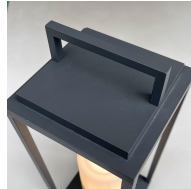

## Specification

<b>SERIES</b>	: GALE
<b>ITEM CODE</b>	: GALE5-BK
<b>DESCRIPTION</b>	: RECHARGEABLE LAMP
<b>SIZE</b>	: W140 X L140 X H385 (MM)
<b>INSTALLATION</b>	: STANDING LAMP
<b>DRILL SIZE</b>	: -
<b>WEIGHT</b>	: 1.3 KG
<b>MATERIAL</b>	: DIE-CAST ALUMINUM, SILICON RUBBER GASKET
<b>COLOR</b>	: DARK GRAY
<b>REFLECTOR</b>	: -
<b>DIFFUSER</b>	: OPAL PC
<b>IP RATING</b>	: 54
<b>LIGHT SOURCES</b>	: LED
<b>SOCKET</b>	: 2 X 2200 mAh LITHIUM BATTERY
<b>WATTS</b>	: 2.2W DC 3.7V
<b>CCT</b>	: 3000K
<b>LUMINOUS FLUX</b>	: 158LM
<b>REMARKS</b>	: CHARGE : 5-8H, WORK TIME 10 HOUR, DIMMABLE, TOUCH SWITCH (INCLUDED MICRO USB LINE 1.2M)