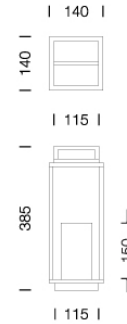

## Dimension

## Specification

<b>SERIES</b>	: GALE
<b>ITEM CODE</b>	: GALE5-BK
<b>DESCRIPTION</b>	: RECHARGEABLE LAMP
<b>SIZE</b>	: W140 X L140 X H385 (MM)
<b>INSTALLATION</b>	: STANDING LAMP
<b>DRILL SIZE</b>	: -
<b>WEIGHT</b>	: 1.3 KG
<b>MATERIAL</b>	: DIE-CAST ALUMINUM, SILICON RUBBER GASKET
<b>COLOR</b>	: DARK GRAY
<b>REFLECTOR</b>	: -
<b>DIFFUSER</b>	: OPAL PC
<b>IP RATING</b>	: 54
<b>LIGHT SOURCES</b>	: LED
<b>SOCKET</b>	: 2 X 2200 mAh LITHIUM BATTERY
<b>WATTS</b>	: 2.2W DC 3.7V
<b>CCT</b>	: 3000K
<b>LUMINOUS FLUX</b>	: 158LM
<b>REMARKS</b>	: CHARGE : 5-8H, WORK TIME 10 HOUR, DIMMABLE, TOUCH SWITCH (INCLUDED MICRO USB LINE 1.2M)