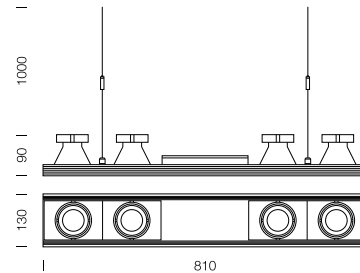

## Dimension

## Specification

<b>SERIES</b>	: G-HANG
<b>ITEM CODE</b>	: G-HANG-4-BK
<b>DESCRIPTION</b>	: SUSPENDED DOWNLIGHT
<b>SIZE</b>	: W810 X L130 X H90+1000 (MM)
<b>INSTALLATION</b>	: SURFACE MOUNTED BASE
<b>DRILL SIZE</b>	: -
<b>WEIGHT</b>	: 2.2 KG
<b>MATERIAL</b>	: DIE-CAST ALUMINUM
<b>COLOR</b>	: BLACK
<b>REFLECTOR</b>	: -
<b>DIFFUSER</b>	: -
<b>IP RATING</b>	: 20
<b>LIGHT SOURCES</b>	: LED
<b>SOCKET</b>	: GU10 X 4
<b>WATTS</b>	: MAX 50W
<b>VOLTAGE</b>	: 220-240V 50Hz
<b>CCT</b>	: -
<b>CRI</b>	: -
<b>BEAM ANGLE</b>	: -
<b>LUMEN POWER</b>	: -
<b>LIFETIME</b>	: -
<b>CONTROL GEAR</b>	: -
<b>ACCESSORIES</b>	: -
<b>REMARKS</b>	: BULB NOT INCLUDED