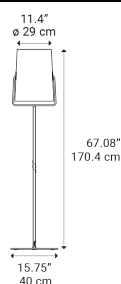

Fork

Sorgente luminosa

LED E27
2 max 25 W
(Max Ø 65 mm)

Struttura: Metallo

-  Ivory
-  Ivory
-  Anthracite
-  Anthracite

Diffusore: Lino-Cotone

-  Ivory
-  Gray
-  Ivory
-  Gray

Codice

- 50570 5400
- 50570 2600
- 50570 5300
- 50570 2500

Peso netto: 11.82 kg

Colli: 2

CE

IP20

Energy Saving

Dim included

ERC