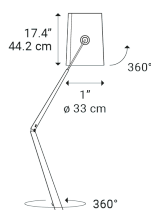

Fork

Sorgente luminosa

LED E27
2 max 25 W
(Max Ø 65 mm)

Struttura: Metallo

-  Ivory
-  Ivory
-  Anthracite
-  Anthracite

Diffusore: Lino-Cotone

-  Ivory
-  Gray
-  Ivory
-  Gray

Codice

- 50570 5400
- 50570 2600
- 50570 5300
- 50570 2500

Peso netto: 11.82 kg

Colli: 2

CE

IP20

Energy Saving

Dim included

ERC