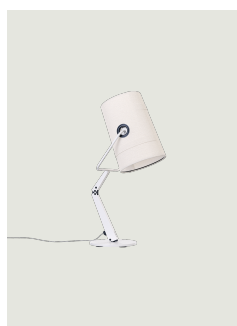

Fork

Modello Fork

Come quando si accende una lampada dentro a una tenda da campeggio, la luce all'interno del diffusore evidenzia la struttura a patchwork ed esalta la texture della tela con le cuciture a vista come nei jeans.

Il diffusore in cotone-lino, disponibile in ivory e gray, crea un effetto luminoso caldo e soffuso. Orientabile a 360° grazie agli occhielli in ottone color canna di fucile in forte contrasto materico con la morbidezza del tessuto, il diffusore permettere di dirigere il fascio di luce a piacere.

Fork

Sorgente luminosa

LED E27
2 max 25 W
(Max Ø 65 mm)

Struttura: Metallo

- Ivory
- Ivory
- Anthracite
- Anthracite

Diffusore: Lino-Cotone

- Ivory
- Gray
- Ivory
- Gray

Codice

- 50570 5400
- 50570 2600
- 50570 5300
- 50570 2500

Peso netto: 11.82 kg

Colli: 2

CE

IP20

Energy Saving

Dim included

ERC

Varianti di Fork

Fork