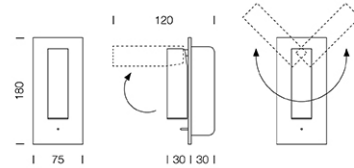

## Dimension

## Specification

<b>SERIES</b>	: FUSE
<b>ITEM CODE</b>	: FUSE-W-GM
<b>DESCRIPTION</b>	: WALL LAMP
<b>SIZE</b>	: W75 X H180 X D30 + 30 (MM)
<b>INSTALLATION</b>	: SURFACE MOUNTED WALL
<b>DRILL SIZE</b>	: W54 X H166 X D62 MM
<b>WEIGHT</b>	: 0.5 KG
<b>MATERIAL</b>	: ALUMINIUM
<b>COLOR</b>	: GUNMETAL
<b>REFLECTOR</b>	: -
<b>DIFFUSER</b>	: PC LENS
<b>IP RATING</b>	: 20
<b>LIGHT SOURCES</b>	: LED SMD
<b>WATTS</b>	: 3W
<b>INPUT VOLTAGE</b>	: AC 100-240V 50/60 Hz
<b>OUTPUT VOLTAGE</b>	: -
<b>CCT</b>	: 3000K
<b>CRI</b>	: -
<b>BEAM ANGLE</b>	: -
<b>LUMEN POWER</b>	: -
<b>AMBIENT TEMP</b>	: -20°C TO +40°C
<b>LIFETIME</b>	: 30,000 Hrs
<b>CONTROL GEAR</b>	: LED DRIVER INCLUDED
<b>ACCESSORIES</b>	: -
<b>REMARKS</b>	: NON-DIM