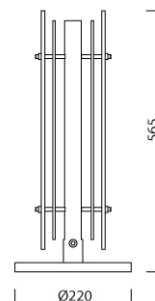

PROJECT : _____
SALE : _____

Lampitude

Product

Dimension

Specification

SERIES	: FROS
ITEM CODE	: FROS-TB
DESCRIPTION	: TABLE LAMP
SIZE	: Ø220 X H565 (MM)
INSTALLATION	: STANDING LAMP
DRILL SIZE	: -
WEIGHT	: 4.4 KG
MATERIAL	: ACRYLIC , GLASS
COLOR	: SATIN BLACK
REFLECTOR	: -
DIFFUSER	: -
IP RATING	: 20
LIGHT SOURCES	: LED
SOCKET	: -
WATTS	: 13.6W
VOLT	: AC 220~240 V, 50/60 Hz
CCT	: 3000K
CRI	: -
BEAM ANGLE	: -
LUMEN POWER	: -
LIFETIME	: -
CONTROL GEAR	: LED DRIVER INCLUDED
ACCESSORIES	: -
REMARKS	: -