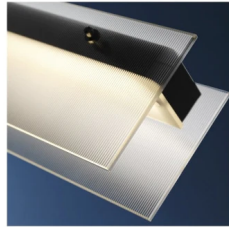

## Specification

<b>SERIES</b>	: FROS
<b>ITEM CODE</b>	: FROS-PL
<b>DESCRIPTION</b>	: PENDANT LAMP
<b>SIZE</b>	: W1180 X L80 X H120+1800 (MM)
<b>INSTALLATION</b>	: SURFACE MOUNTED BASE
<b>DRILL SIZE</b>	: -
<b>WEIGHT</b>	: 7 KG
<b>MATERIAL</b>	: METAL , GLASS
<b>COLOR</b>	: CLEAR , BLACK
<b>REFLECTOR</b>	: -
<b>DIFFUSER</b>	: -
<b>IP RATING</b>	: 20
<b>LIGHT SOURCES</b>	: LED BUILT-IN
<b>SOCKET</b>	: -
<b>WATTS</b>	: MAX 33W
<b>CCT</b>	: 3000K
<b>CRI</b>	: -
<b>BEAM ANGLE</b>	: -
<b>LUMEN POWER</b>	: -
<b>LIFETIME</b>	: -
<b>CONTROL GEAR</b>	: LED DRIVER INCLUDED
<b>ACCESSORIES</b>	: -
<b>REMARKS</b>	: -