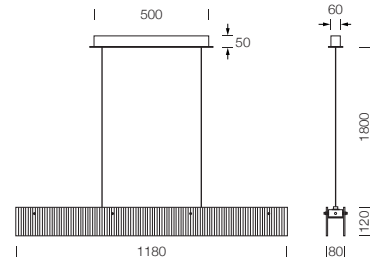

## Dimension

## Specification

<b>SERIES</b>	: FROS
<b>ITEM CODE</b>	: FROS-PL
<b>DESCRIPTION</b>	: PENDANT LAMP
<b>SIZE</b>	: W1180 X L80 X H120+1800 (MM)
<b>INSTALLATION</b>	: SURFACE MOUNTED BASE
<b>DRILL SIZE</b>	: -
<b>WEIGHT</b>	: 7 KG
<b>MATERIAL</b>	: METAL , GLASS
<b>COLOR</b>	: CLEAR , BLACK
<b>REFLECTOR</b>	: -
<b>DIFFUSER</b>	: -
<b>IP RATING</b>	: 20
<b>LIGHT SOURCES</b>	: LED BUILT-IN
<b>SOCKET</b>	: -
<b>WATTS</b>	: MAX 33W
<b>CCT</b>	: 3000K
<b>CRI</b>	: -
<b>BEAM ANGLE</b>	: -
<b>LUMEN POWER</b>	: -
<b>LIFETIME</b>	: -
<b>CONTROL GEAR</b>	: LED DRIVER INCLUDED
<b>ACCESSORIES</b>	: -
<b>REMARKS</b>	: -