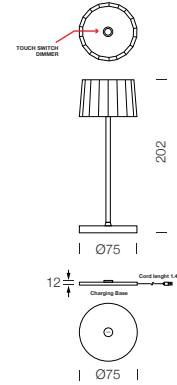

## Dimension

## Specification

**SERIES** : FLO  
**ITEM CODE** : FLO-WW  
**DESCRIPTION** : RECHARGEABLE TABLE LAMP  
**SIZE** : Ø75 X H202 (MM)

**INSTALLATION** : STANDING  
**DRILL SIZE** : -  
**WEIGHT** : 0.36 KG  
**MATERIAL** : ALUMINIUM  
**COLOR** : MATT WHITE  
**REFLECTOR** : -  
**DIFFUSER** : PRISMATIC  
**IP RATING** : 65