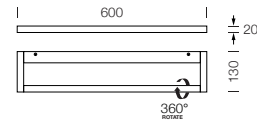

# Lampitude

Product

Dimension

## Specification

<b>SERIES</b>	: FLIPER
<b>ITEM CODE</b>	: FLIPER-W-CR
<b>DESCRIPTION</b>	: WALL LAMP
<b>SIZE</b>	: W600 X H20 X D130 (MM)
<b>INSTALLATION</b>	: SURFACE MOUNTED WALL
<b>DRILL SIZE</b>	: -
<b>WEIGHT</b>	: 1.2 KG
<b>MATERIAL</b>	: ALUMINIUM
<b>COLOR</b>	: CHROME
<b>REFLECTOR</b>	: -
<b>DIFFUSER</b>	: -
<b>IP RATING</b>	: 20
<b>LIGHT SOURCES</b>	: LED SMD
<b>WATTS</b>	: 18W
<b>INPUT VOLTAGE</b>	: AC 220-240V 50/60 Hz
<b>OUTPUT VOLTAGE</b>	: -
<b>CCT</b>	: 3000K
<b>CRI</b>	: 90
<b>BEAM ANGLE</b>	: DIFFUSED BEAM
<b>LUMEN POWER</b>	: 850LM
<b>AMBIENT TEMP</b>	: -20°C TO +40°C
<b>LIFETIME</b>	: 35,000 Hrs
<b>CONTROL GEAR</b>	: DIMMABLE LED DRIVER INCLUDED
<b>ACCESSORIES</b>	: -
<b>REMARKS</b>	: -