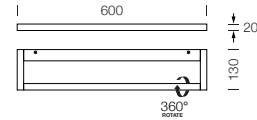

# Lampitude

Product

Dimension

## Specification

<b>SERIES</b>	: FLIPER
<b>ITEM CODE</b>	: FLIPER-W-BK
<b>DESCRIPTION</b>	: WALL LAMP
<b>SIZE</b>	: W600 X H20 X D130 (MM)
<b>INSTALLATION</b>	: SURFACE MOUNTED WALL
<b>DRILL SIZE</b>	: -
<b>WEIGHT</b>	: 1.2 KG
<b>MATERIAL</b>	: ALUMINIUM
<b>COLOR</b>	: BLACK
<b>REFLECTOR</b>	: -
<b>DIFFUSER</b>	: -
<b>IP RATING</b>	: 20
<b>LIGHT SOURCES</b>	: LED SMD
<b>WATTS</b>	: 18W
<b>INPUT VOLTAGE</b>	: AC 220-240V 50/60 Hz
<b>OUTPUT VOLTAGE</b>	: -
<b>CCT</b>	: 3000K
<b>CRI</b>	: 90
<b>BEAM ANGLE</b>	: DIFFUSED BEAM
<b>LUMEN POWER</b>	: 850LM
<b>AMBIENT TEMP</b>	: -20°C TO +40°C
<b>LIFETIME</b>	: 35,000 Hrs
<b>CONTROL GEAR</b>	: DIMMABLE LED DRIVER INCLUDED
<b>ACCESSORIES</b>	: -
<b>REMARKS</b>	: -