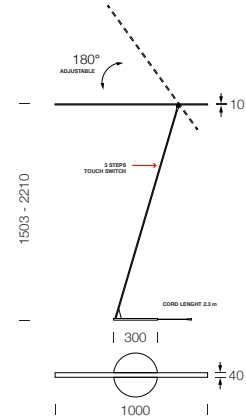

## Dimension

## Specification

<b>SERIES</b>	: DYNA
<b>ITEM CODE</b>	: DYNA-F-BK
<b>DESCRIPTION</b>	: FLOOR LAMP
<b>SIZE</b>	: Ø300 X L1000 X H1503 - 2210 (MM)
<b>INSTALLATION</b>	: STANDING LAMP
<b>DRILL SIZE</b>	: -
<b>WEIGHT</b>	: 7.1 KG
<b>MATERIAL</b>	: ALUMINIUM
<b>COLOR</b>	: BLACK
<b>REFLECTOR</b>	: -
<b>DIFFUSER</b>	: PMMA
<b>IP RATING</b>	: 20
<b>LIGHT SOURCES</b>	: LED
<b>WATTS</b>	: 10W
<b>INPUT VOLTAGE</b>	: AC 220-240V 50/60 Hz
<b>OUTPUT VOLTAGE</b>	: -
<b>CCT</b>	: 3000K
<b>CRI</b>	: 90
<b>BEAM ANGLE</b>	: DIFFUSED BEAM
<b>LUMEN POWER</b>	: 900LM
<b>AMBIENT TEMP</b>	: -20°C TO +40°C
<b>LIFETIME</b>	: 35,000 Hrs
<b>CONTROL GEAR</b>	: LED POWER ADAPTER INCLUDED
<b>ACCESSORIES</b>	: -
<b>REMARKS</b>	: 3 STEPS DIM WITH TOUCH SWITCH