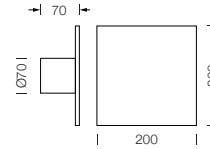

## Dimension

## Specification

<b>SERIES</b>	: DYKE
<b>ITEM CODE</b>	: DYKE-SQ-200-DG
<b>DESCRIPTION</b>	: EXTERIOR WALL LAMP
<b>SIZE</b>	: W200 X L200 X D70 (MM)
<b>INSTALLATION</b>	: SURFACE MOUNTED WALL
<b>DRILL SIZE</b>	: -
<b>WEIGHT</b>	: 0.92 KG
<b>MATERIAL</b>	: ALUMINIUM
<b>COLOR</b>	: DARK GRAY
<b>REFLECTOR</b>	: -
<b>DIFFUSER</b>	: -
<b>IP RATING</b>	: 65
<b>LIGHT SOURCES</b>	: LED SMD
<b>WATTS</b>	: 14.4W
<b>INPUT VOLTAGE</b>	: AC 220-240V 50/60 Hz
<b>OUTPUT VOLTAGE</b>	: -
<b>CCT</b>	: 3000K
<b>CRI</b>	: 90
<b>BEAM ANGLE</b>	: -
<b>LUMEN POWER</b>	: 1100LM
<b>AMBIENT TEMP</b>	: -20°C TO +40°C
<b>LIFETIME</b>	: 30,000 Hrs
<b>CONTROL GEAR</b>	: DIMMABLE LED DRIVER INCLUDED
<b>ACCESSORIES</b>	: -
<b>REMARKS</b>	: TAILING EDGE DIMMABLE