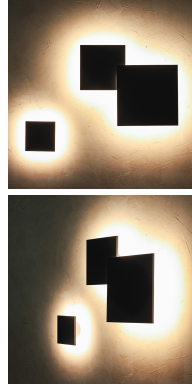

## Specification

<b>SERIES</b>	: DYKE
<b>ITEM CODE</b>	: DYKE-SQ-200-DG
<b>DESCRIPTION</b>	: EXTERIOR WALL LAMP
<b>SIZE</b>	: W200 X L200 X D70 (MM)
<b>INSTALLATION</b>	: SURFACE MOUNTED WALL
<b>DRILL SIZE</b>	: -
<b>WEIGHT</b>	: 0.92 KG
<b>MATERIAL</b>	: ALUMINIUM
<b>COLOR</b>	: DARK GRAY
<b>REFLECTOR</b>	: -
<b>DIFFUSER</b>	: -
<b>IP RATING</b>	: 65
<b>LIGHT SOURCES</b>	: LED SMD
<b>WATTS</b>	: 14.4W
<b>INPUT VOLTAGE</b>	: AC 220-240V 50/60 Hz
<b>OUTPUT VOLTAGE</b>	: -
<b>CCT</b>	: 3000K
<b>CRI</b>	: 90
<b>BEAM ANGLE</b>	: -
<b>LUMEN POWER</b>	: 1100LM
<b>AMBIENT TEMP</b>	: -20°C TO +40°C
<b>LIFETIME</b>	: 30,000 Hrs
<b>CONTROL GEAR</b>	: DIMMABLE LED DRIVER INCLUDED
<b>ACCESSORIES</b>	: -
<b>REMARKS</b>	: TAILING EDGE DIMMABLE