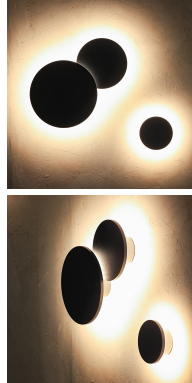

## Specification

<b>SERIES</b>	: DYKE
<b>ITEM CODE</b>	: DYKE-RD-200-DG
<b>DESCRIPTION</b>	: EXTERIOR WALL LAMP
<b>SIZE</b>	: Ø200 X D70 (MM)
<b>INSTALLATION</b>	: SURFACE MOUNTED WALL
<b>DRILL SIZE</b>	: -
<b>WEIGHT</b>	: 0.75 KG
<b>MATERIAL</b>	: ALUMINIUM
<b>COLOR</b>	: DARK GRAY
<b>REFLECTOR</b>	: -
<b>DIFFUSER</b>	: -
<b>IP RATING</b>	: 65
<b>LIGHT SOURCES</b>	: LED SMD
<b>WATTS</b>	: 10.8W
<b>INPUT VOLTAGE</b>	: AC 220-240V 50/60 Hz
<b>OUTPUT VOLTAGE</b>	: -
<b>CCT</b>	: 3000K
<b>CRI</b>	: 90
<b>BEAM ANGLE</b>	: -
<b>LUMEN POWER</b>	: 950LM
<b>AMBIENT TEMP</b>	: -20°C TO +40°C
<b>LIFETIME</b>	: 30,000 Hrs
<b>CONTROL GEAR</b>	: DIMMABLE LED DRIVER INCLUDED
<b>ACCESSORIES</b>	: -
<b>REMARKS</b>	: TAILING EDGE DIMMABLE