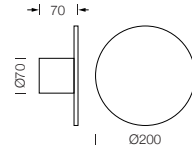

## Dimension

## Specification

<b>SERIES</b>	: DYKE
<b>ITEM CODE</b>	: DYKE-RD-200-DG
<b>DESCRIPTION</b>	: EXTERIOR WALL LAMP
<b>SIZE</b>	: Ø200 X D70 (MM)
<b>INSTALLATION</b>	: SURFACE MOUNTED WALL
<b>DRILL SIZE</b>	: -
<b>WEIGHT</b>	: 0.75 KG
<b>MATERIAL</b>	: ALUMINIUM
<b>COLOR</b>	: DARK GRAY
<b>REFLECTOR</b>	: -
<b>DIFFUSER</b>	: -
<b>IP RATING</b>	: 65
<b>LIGHT SOURCES</b>	: LED SMD
<b>WATTS</b>	: 10.8W
<b>INPUT VOLTAGE</b>	: AC 220-240V 50/60 Hz
<b>OUTPUT VOLTAGE</b>	: -
<b>CCT</b>	: 3000K
<b>CRI</b>	: 90
<b>BEAM ANGLE</b>	: -
<b>LUMEN POWER</b>	: 950LM
<b>AMBIENT TEMP</b>	: -20°C TO +40°C
<b>LIFETIME</b>	: 30,000 Hrs
<b>CONTROL GEAR</b>	: DIMMABLE LED DRIVER INCLUDED
<b>ACCESSORIES</b>	: -
<b>REMARKS</b>	: TAILING EDGE DIMMABLE