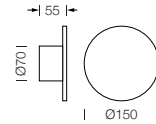

## Dimension

## Specification

<b>SERIES</b>	: DYKE
<b>ITEM CODE</b>	: DYKE-RD-150-DG
<b>DESCRIPTION</b>	: EXTERIOR WALL LAMP
<b>SIZE</b>	: Ø150 X D55 (MM)
<b>INSTALLATION</b>	: SURFACE MOUNTED WALL
<b>DRILL SIZE</b>	: -
<b>WEIGHT</b>	: 0.47 KG
<b>MATERIAL</b>	: ALUMINIUM
<b>COLOR</b>	: DARK GRAY
<b>REFLECTOR</b>	: -
<b>DIFFUSER</b>	: -
<b>IP RATING</b>	: 65
<b>LIGHT SOURCES</b>	: LED SMD
<b>WATTS</b>	: 7.2W
<b>INPUT VOLTAGE</b>	: AC 220-240V 50/60 Hz
<b>OUTPUT VOLTAGE</b>	: -
<b>CCT</b>	: 3000K
<b>CRI</b>	: 90
<b>BEAM ANGLE</b>	: -
<b>LUMEN POWER</b>	: 650LM
<b>AMBIENT TEMP</b>	: -20°C TO +40°C
<b>LIFETIME</b>	: 30,000 Hrs
<b>CONTROL GEAR</b>	: DIMMABLE LED DRIVER INCLUDED
<b>ACCESSORIES</b>	: -
<b>REMARKS</b>	: TAILING EDGE DIMMABLE