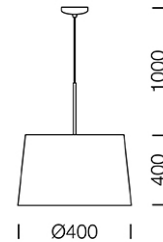

PROJECT : _____
SALE : _____

Lampitude

Product

Dimension

Specification

SERIES	:	DONNA
ITEM CODE	:	DONNA-P-GY
DESCRIPTION	:	PENDANT LAMP
SIZE	:	Ø400 X 400+1000 (MM)
INSTALLATION	:	SURFACE MOUNTED
DRILL SIZE	:	-
WEIGHT	:	.
MATERIAL	:	STEEL , FABRIC SHADE , OPAL GLASS
COLOR	:	GRAY
REFLECTOR	:	-
DIFFUSER	:	-
IP RATING	:	20
LIGHT SOURCES	:	LED OR INCANDESCENT
SOCKET	:	E27 X 1
WATTS	:	MAX 40W
INPUT VOLTAGE	:	-
OUTPUT VOLTAGE	:	-
AMBIENT TEMPERATURE	:	-
CCT	:	-
CRI	:	-
BEAM ANGLE	:	-
LUMEN POWER	:	-
LIFETIME	:	-
CONTROL GEAR	:	-
ACCESSORIES	:	-
REMARKS	:	BULB NOT INCLUDED