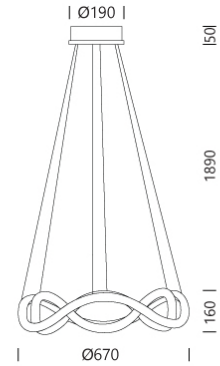

## Dimension

## Specification

SERIES	: DIVAN
ITEM CODE	: DIVAN-C60
DESCRIPTION	: PENDANT LAMP
SIZE	: Ø670 X H2100 (MM)
INSTALLATION	: SURFACE MOUNTED
DRILL SIZE	: -
WEIGHT	: 3 KG
MATERIAL	: ALUMINUM
COLOR	: GOLD
REFLECTOR	: -
DIFFUSER	: -
IP RATING	: 20
LIGHT SOURCES	: LED
SOCKET	: -
WATTS	: 56W
VOLT	: -
CCT	: 3000K
CRI	: -
BEAM ANGLE	: -
LUMEN POWER	: -
LIFETIME	: -
CONTROL GEAR	: -
ACCESSORIES	: -
REMARKS	: LED DRIVER INCLUDED