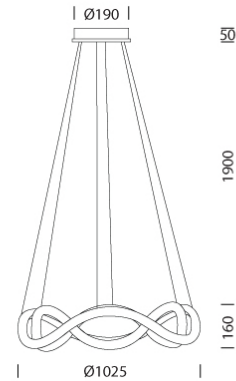

PROJECT : _____

SALE : _____

Lampitude

Product

Dimension

Specification

SERIES	: DIVAN
ITEM CODE	: DIVAN-C100
DESCRIPTION	: PENDANT LAMP
SIZE	: Ø1025 X H160+1900 (MM)
INSTALLATION	: SURFACE MOUNTED
DRILL SIZE	: -
WEIGHT	: -
MATERIAL	: ALUMINUM
COLOR	: GOLD
REFLECTOR	: -
DIFFUSER	: -
IP RATING	: 20
LIGHT SOURCES	: LED
SOCKET	: -
WATTS	: -
VOLT	: -
CCT	: 3000K
CRI	: -
BEAM ANGLE	: -
LUMEN POWER	: -
LIFETIME	: -
CONTROL GEAR	: -
ACCESSORIES	: -
REMARKS	: LED DRIVER INCLUDED