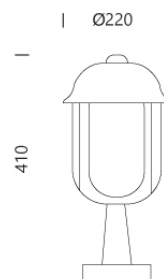

## Dimension

## Specification

SERIES	: DECO
ITEM CODE	: DECO-B-BK
DESCRIPTION	: EXTERIOR BOLLARD LAMP
SIZE	: Ø220 X H410 (MM)
INSTALLATION	: SURFACE MOUNTED
DRILL SIZE	: -
WEIGHT	: -
MATERIAL	: DIE-CAST ALUMINUM
COLOR	: BLACK
REFLECTOR	: -
DIFFUSER	: -
IP RATING	: 54
LIGHT SOURCES	: INCANDESCENT OR LED
SOCKET	: E27 X 1
WATTS	: MAX 60W
VOLT	: -
CCT	: -
CRI	: -
BEAM ANGLE	: -
LUMEN POWER	: -
LIFETIME	: -
CONTROL GEAR	: -
ACCESSORIES	: -
REMARKS	: BULB NOT INCLUDED