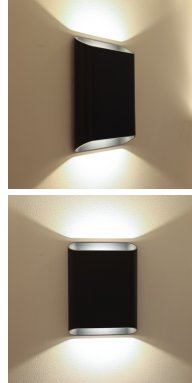

## Specification

<b>SERIES</b>	: DARK
<b>ITEM CODE</b>	: DARK-W-AGD
<b>DESCRIPTION</b>	: WALL LAMP
<b>SIZE</b>	: W145 X H200 X D40 (MM)
<b>INSTALLATION</b>	: SURFACE MOUNTED WALL
<b>DRILL SIZE</b>	: -
<b>WEIGHT</b>	: 0.77 KG
<b>MATERIAL</b>	: ALUMINIUM
<b>COLOR</b>	: ARCTIC GOLD
<b>REFLECTOR</b>	: -
<b>DIFFUSER</b>	: -
<b>IP RATING</b>	: 44
<b>LIGHT SOURCES</b>	: LED COB
<b>WATTS</b>	: 2 X 6W
<b>INPUT VOLTAGE</b>	: AC 220-240V 50/60 Hz
<b>OUTPUT VOLTAGE</b>	: -
<b>CCT</b>	: 3000K
<b>CRI</b>	: 90
<b>BEAM ANGLE</b>	: 120°
<b>LUMEN POWER</b>	: 840LM
<b>AMBIENT TEMP</b>	: -20°C TO +40°C
<b>LIFETIME</b>	: 30,000 Hrs
<b>CONTROL GEAR</b>	: DIMMABLE LED DRIVER INCLUDED
<b>ACCESSORIES</b>	: -
<b>REMARKS</b>	: TAILING EDGE DIMMABLE