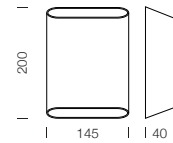

## Dimension

## Specification

<b>SERIES</b>	: DARK
<b>ITEM CODE</b>	: DARK-W-AGD
<b>DESCRIPTION</b>	: WALL LAMP
<b>SIZE</b>	: W145 X H200 X D40 (MM)
<b>INSTALLATION</b>	: SURFACE MOUNTED WALL
<b>DRILL SIZE</b>	: -
<b>WEIGHT</b>	: 0.77 KG
<b>MATERIAL</b>	: ALUMINIUM
<b>COLOR</b>	: ARCTIC GOLD
<b>REFLECTOR</b>	: -
<b>DIFFUSER</b>	: -
<b>IP RATING</b>	: 44
<b>LIGHT SOURCES</b>	: LED COB
<b>WATTS</b>	: 2 X 6W
<b>INPUT VOLTAGE</b>	: AC 220-240V 50/60 Hz
<b>OUTPUT VOLTAGE</b>	: -
<b>CCT</b>	: 3000K
<b>CRI</b>	: 90
<b>BEAM ANGLE</b>	: 120°
<b>LUMEN POWER</b>	: 840LM
<b>AMBIENT TEMP</b>	: -20°C TO +40°C
<b>LIFETIME</b>	: 30,000 Hrs
<b>CONTROL GEAR</b>	: DIMMABLE LED DRIVER INCLUDED
<b>ACCESSORIES</b>	: -
<b>REMARKS</b>	: TAILING EDGE DIMMABLE