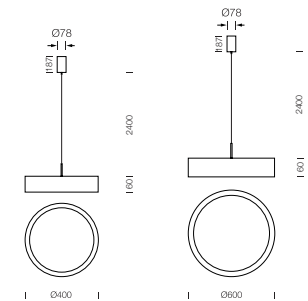

RODO

HANGING LAMP