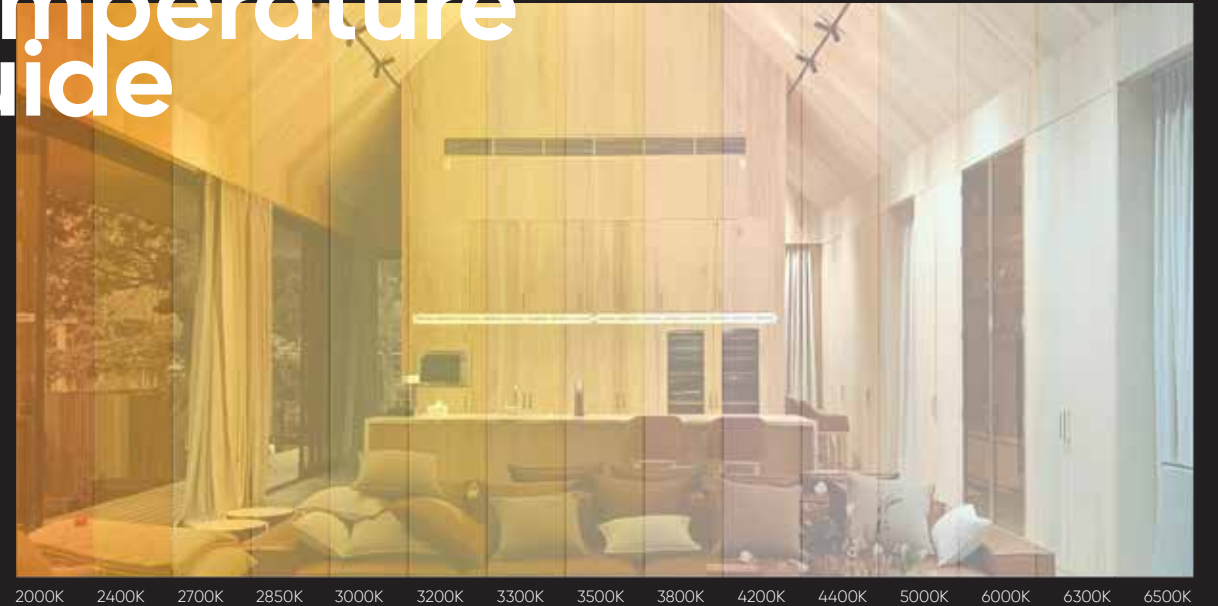

Color temperature guide