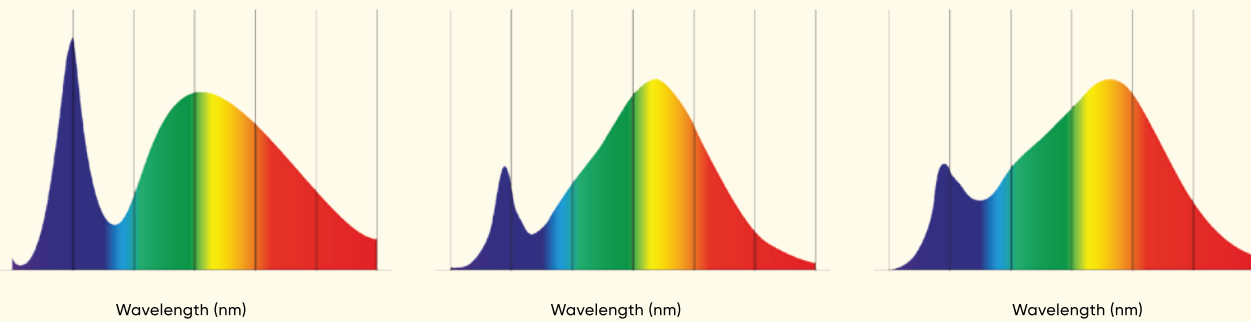

## ค่าความถูกต้องของสี

CRI 70+  
พื้นที่การใช้งาน Offices and Shops  
สำหรับการใช้งานโดยเฉลี่ย

CRI 80+  
พื้นที่การใช้งาน Private home,  
Offices and Sales areas สำหรับการ  
ใช้งานโดยเฉลี่ย

CRI 90+  
พื้นที่การใช้งาน Museums,  
Galleries, Exquisite dining and  
Exclusive products in stores  
สำหรับการใช้งานโดยเฉลี่ย