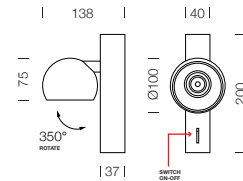

## Dimension

## Specification

<b>SERIES</b>	: CYRO
<b>ITEM CODE</b>	: CYRO-W-WW
<b>DESCRIPTION</b>	: WALL LAMP
<b>SIZE</b>	: W100 X H200 X D138 (MM)
<b>INSTALLATION</b>	: SURFACE MOUNTED WALL
<b>DRILL SIZE</b>	: -
<b>WEIGHT</b>	: 0.85 KG
<b>MATERIAL</b>	: ALUMINIUM
<b>COLOR</b>	: WHITE
<b>REFLECTOR</b>	: DARK CHROME
<b>DIFFUSER</b>	: -
<b>IP RATING</b>	: 20
<b>LIGHT SOURCES</b>	: LED COB
<b>WATTS</b>	: 11W
<b>INPUT VOLTAGE</b>	: AC 220-240V 50/60 Hz
<b>OUTPUT VOLTAGE</b>	: -
<b>CCT</b>	: 3000K
<b>CRI</b>	: 90
<b>BEAM ANGLE</b>	: 25°
<b>LUMEN POWER</b>	: 900LM
<b>AMBIENT TEMP</b>	: -20°C TO +40°C
<b>LIFETIME</b>	: 35,000 Hrs
<b>CONTROL GEAR</b>	: LED DRIVER INCLUDED
<b>ACCESSORIES</b>	: -
<b>REMARKS</b>	: INTEGRATED ON/OFF SWITCH