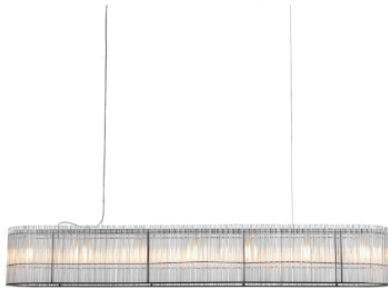

# Lampitude

## Dimension

## Specification

SERIES	: COLUM
ITEM CODE	: COLUM-PL
DESCRIPTION	: PENDANT LAMP
SIZE	: L1095 x W180 x H1500 (MM)
INSTALLATION	: SURFACE MOUNTED
DRILL SIZE	: -
WEIGHT	: 8.5 KG
MATERIAL	: METAL , GLASS
COLOR	: CLEAR , BLACK
REFLECTOR	: -
DIFFUSER	: -
IP RATING	: 20
LIGHT SOURCES	: LED
SOCKET	: G9 X 7
WATTS	: -
INPUT VOLTAGE	: -
OUTPUT VOLTAGE	: -
CCT	: -
CRI	: -
BEAM ANGLE	: -
LUMEN POWER	: -
LIFETIME	: -
CONTROL GEAR	: -
ACCESSORIES	: -
REMARKS	: BULB NOT INCLUDED