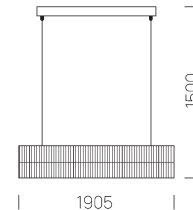

## Dimension

## Specification

SERIES	: COLUM
ITEM CODE	: COLUM-PL
DESCRIPTION	: PENDANT LAMP
SIZE	: L1095 x W180 x H1500 (MM)
INSTALLATION	: SURFACE MOUNTED
DRILL SIZE	: -
WEIGHT	: 8.5 KG
MATERIAL	: METAL , GLASS
COLOR	: CLEAR , BLACK
REFLECTOR	: -
DIFFUSER	: -
IP RATING	: 20
LIGHT SOURCES	: LED
SOCKET	: G9 X 7
WATTS	: -
INPUT VOLTAGE	: -
OUTPUT VOLTAGE	: -
CCT	: -
CRI	: -
BEAM ANGLE	: -
LUMEN POWER	: -
LIFETIME	: -
CONTROL GEAR	: -
ACCESSORIES	: -
REMARKS	: BULB NOT INCLUDED