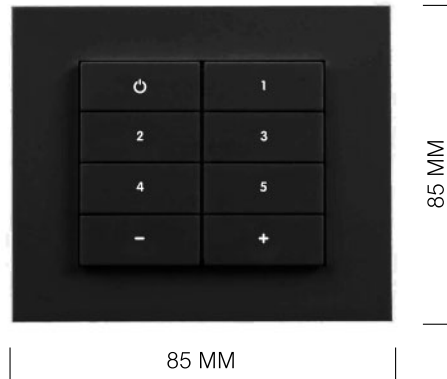

PROJECT : _____

SALE : _____

Lampitude

Product

Specification

8 Key Dimmer Button Function Definition

Head office 299/1 (Ekamai) Klongton-Nua, Wattana, Bangkok Thailand 10110

Tel (02) 392 6371-5 FAX (02) 392 1839 Email info@lampitude.net www.lampitude.net