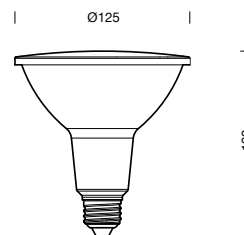

# Lampitude

Product

Dimension

## Specification

<b>SERIES</b>	: LED E27 PAR38
<b>ITEM CODE</b>	: CGBU-PH14W-LED-PAR38-2.7K-25D-ND-ESS
<b>DESCRIPTION</b>	: LED BULB
<b>SIZE</b>	: Ø125 X H133 (MM)
<b>WEIGHT</b>	: -
<b>MATERIAL</b>	: PLASTIC
<b>COLOR</b>	: WHITE
<b>IP RATING</b>	: 20
<b>LIGHT SOURCES</b>	: LED
<b>SOCKET</b>	: E27 X 1
<b>WATTS</b>	: 14W
<b>INPUT VOLTAGE</b>	: 220-240V AC 50/60 Hz
<b>POWER FACTOR</b>	: -
<b>CRI</b>	: 80
<b>BEAM ANGLE</b>	: 25°
<b>LIMINOUS FLUX</b>	: 2700K / 1200LM
<b>DIMMING RANGE</b>	: -
<b>LIFETIME</b>	: 15,000 Hrs
<b>ACCESSORIES</b>	: -
<b>REMARKS</b>	: NON-DIMMABLE