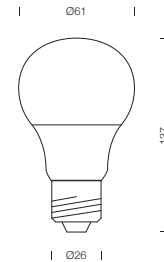

## Dimension

## Specification

<b>SERIES</b>	: LED E27
<b>ITEM CODE</b>	: CGBU-PH10W-LED-E27-6.5K-A60
<b>DESCRIPTION</b>	: E27 A60 BULB
<b>SIZE</b>	: Ø61 X H137 (MM)
<b>INSTALLATION</b>	: -
<b>DRILL SIZE</b>	: -
<b>WEIGHT</b>	: -
<b>MATERIAL</b>	: PLASTIC , ALUMINIUM
<b>COLOR</b>	: WHITE
<b>REFLECTOR</b>	: -
<b>DIFFUSER</b>	: PC
<b>IP RATING</b>	: 20
<b>LIGHT SOURCES</b>	: LED
<b>WATTS</b>	: 10W
<b>INPUT VOLTAGE</b>	: AC 220-240V 50/60 Hz
<b>OUTPUT VOLTAGE</b>	: -
<b>CCT</b>	: 6500K
<b>CRI</b>	: 80
<b>BEAM ANGLE</b>	: 200°
<b>LUMEN POWER</b>	: 1020LM
<b>AMBIENT TEMP</b>	: -20°C TO +40°C
<b>LIFETIME</b>	: 15,000 Hrs
<b>CONTROL GEAR</b>	: ON BOARD LED DRIVER
<b>ACCESSORIES</b>	: -
<b>REMARKS</b>	: TRIAC (PHASE-CUT)