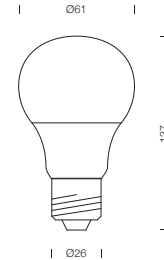

## Dimension

## Specification

<b>SERIES</b>	: LED E27
<b>ITEM CODE</b>	: CGBU-PH10W-LED-E27-4.0K-A60
<b>DESCRIPTION</b>	: E27 A60 BULB
<b>SIZE</b>	: Ø61 X H137 (MM)
<b>INSTALLATION</b>	: -
<b>DRILL SIZE</b>	: -
<b>WEIGHT</b>	: -
<b>MATERIAL</b>	: PLASTIC , ALUMINIUM
<b>COLOR</b>	: WHITE
<b>REFLECTOR</b>	: -
<b>DIFFUSER</b>	: PC
<b>IP RATING</b>	: 20
<b>LIGHT SOURCES</b>	: LED
<b>WATTS</b>	: 10W
<b>INPUT VOLTAGE</b>	: AC 220-240V 50/60 Hz
<b>OUTPUT VOLTAGE</b>	: -
<b>CCT</b>	: 4000K
<b>CRI</b>	: 80
<b>BEAM ANGLE</b>	: 200°
<b>LUMEN POWER</b>	: 1020LM
<b>AMBIENT TEMP</b>	: -20°C TO +40°C
<b>LIFETIME</b>	: 15,000 Hrs
<b>CONTROL GEAR</b>	: ON BOARD LED DRIVER
<b>ACCESSORIES</b>	: -
<b>REMARKS</b>	: TRIAC (PHASE-CUT)