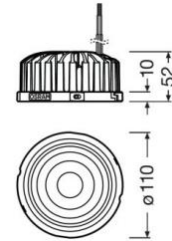

## Dimension

## Specification

<b>SERIES</b>	: CGBU-OS36.7W-LED-CN111
<b>ITEM CODE</b>	: CGBU-OS36.7W-LED-CN111-4.0K-40D-CRI90-COB-G2
<b>DESCRIPTION</b>	: LED MODULE
<b>SIZE</b>	: Ø110 X H52 (MM)
<b>INSTALLATION</b>	: -
<b>DRILL SIZE</b>	: -
<b>WEIGHT</b>	: 0.4 KG
<b>MATERIAL</b>	: ALUMINIUM , PC
<b>COLOR</b>	: WHITE , GRAY
<b>REFLECTOR</b>	: -
<b>DIFFUSER</b>	: -
<b>IP RATING</b>	: 20
<b>LIGHT SOURCES</b>	: LED COB
<b>INPUT CURRENT</b>	: 1.05 A (DC 35V)
<b>POWER (WATTS)</b>	: 36.7W
<b>LUMENS</b>	: 3550LM
<b>CCT</b>	: 4000K
<b>CRI</b>	: 90
<b>BEAM ANGLE</b>	: 40°
<b>AMBIENT TEMP</b>	: -25°C TO +40°C
<b>LIFETIME</b>	: 50,000 Hrs
<b>CONTROL GEAR</b>	: LED DRIVER NOT INCLUDED
<b>ACCESSORIES</b>	: -
<b>REMARKS</b>	: -