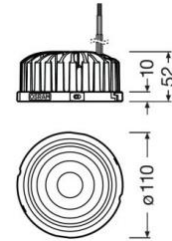

# Lampitude

Product

Dimension

## Specification

<b>SERIES</b>	: CGBU-OS36.7W-LED-CN111
<b>ITEM CODE</b>	: CGBU-OS36.7W-LED-CN111-3.0K-24D-CRI90-COB-G2
<b>DESCRIPTION</b>	: LED MODULE
<b>SIZE</b>	: Ø110 X H52 (MM)
<b>INSTALLATION</b>	: -
<b>DRILL SIZE</b>	: -
<b>WEIGHT</b>	: 0.4 KG
<b>MATERIAL</b>	: ALUMINIUM , PC
<b>COLOR</b>	: WHITE , GRAY
<b>REFLECTOR</b>	: -
<b>DIFFUSER</b>	: -
<b>IP RATING</b>	: 20
<b>LIGHT SOURCES</b>	: LED COB
<b>INPUT CURRENT</b>	: 1.05 A (DC 35V)
<b>POWER (WATTS)</b>	: 36.7W
<b>LUMENS</b>	: 3450LM
<b>CCT</b>	: 3000K
<b>CRI</b>	: 90
<b>BEAM ANGLE</b>	: 24°
<b>AMBIENT TEMP</b>	: -25°C TO +40°C
<b>LIFETIME</b>	: 50,000 Hrs
<b>CONTROL GEAR</b>	: LED DRIVER NOT INCLUDED
<b>ACCESSORIES</b>	: -
<b>REMARKS</b>	: -