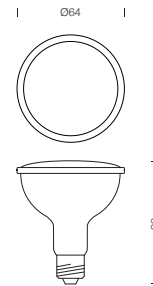

PROJECT : _____
SALE : _____

Lampitude

Product

Dimension

Specification

SERIES	: CGBU-OP5.5W-LED-PAR20
ITEM CODE	: CGBU-OP5.5W-LED-PAR20-6.5K-38D-ND
DESCRIPTION	: E27 PAR20 BULB
SIZE	: Ø64 X H90 (MM)
INSTALLATION	: -
DRILL SIZE	: -
WEIGHT	: 0.045 KG
MATERIAL	: PLASTIC
COLOR	: WHITE
REFLECTOR	: -
DIFFUSER	: PC
IP RATING	: 20
LIGHT SOURCES	: LED DOB
WATTS	: 5.5W
INPUT VOLTAGE	: AC 100-240V 50/60 Hz
OUTPUT VOLTAGE	: -
CCT	: 6500K
CRI	: >80
BEAM ANGLE	: 38°
LUMEN POWER	: 550LM
AMBIENT TEMP	: -10°C TO +45°C
LIFETIME	: 25,000 Hrs
CONTROL GEAR	: -
ACCESSORIES	: -
REMARKS	: NON-DIM