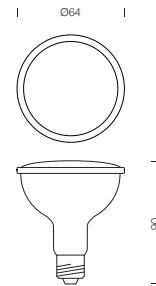

PROJECT : _____
SALE : _____

Lampitude

Product

Dimension

Specification

SERIES	: CGBU-OP5.5W-LED-PAR20
ITEM CODE	: CGBU-OP5.5W-LED-PAR20-6.5K-24D-ND
DESCRIPTION	: E27 PAR20 BULB
SIZE	: Ø64 X H90 (MM)
INSTALLATION	: -
DRILL SIZE	: -
WEIGHT	: 0.045 KG
MATERIAL	: PLASTIC
COLOR	: WHITE
REFLECTOR	: -
DIFFUSER	: PC
IP RATING	: 20
LIGHT SOURCES	: LED DOB
WATTS	: 5.5W
INPUT VOLTAGE	: AC 100-240V 50/60 Hz
OUTPUT VOLTAGE	: -
CCT	: 6500K
CRI	: >80
BEAM ANGLE	: 24°
LUMEN POWER	: 550LM
AMBIENT TEMP	: -10°C TO +45°C
LIFETIME	: 25,000 Hrs
CONTROL GEAR	: -
ACCESSORIES	: -
REMARKS	: NON-DIM