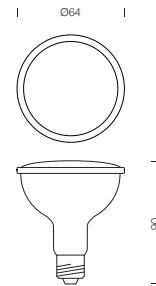

PROJECT : _____
SALE : _____

Lampitude

Product

Dimension

Specification

SERIES	: CGBU-OP5.5W-LED-PAR20
ITEM CODE	: CGBU-OP5.5W-LED-PAR20-4.0K-38D-ND
DESCRIPTION	: E27 PAR20 BULB
SIZE	: Ø64 X H90 (MM)
INSTALLATION	: -
DRILL SIZE	: -
WEIGHT	: 0.045 KG
MATERIAL	: PLASTIC
COLOR	: WHITE
REFLECTOR	: -
DIFFUSER	: PC
IP RATING	: 20
LIGHT SOURCES	: LED DOB
WATTS	: 5.5W
INPUT VOLTAGE	: AC 100-240V 50/60 Hz
OUTPUT VOLTAGE	: -
CCT	: 4000K
CRI	: >80
BEAM ANGLE	: 38°
LUMEN POWER	: 550LM
AMBIENT TEMP	: -10°C TO +45°C
LIFETIME	: 25,000 Hrs
CONTROL GEAR	: -
ACCESSORIES	: -
REMARKS	: NON-DIM