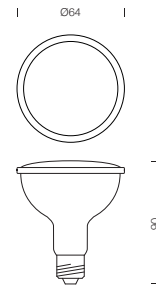

## Dimension

## Specification

<b>SERIES</b>	: CGBU-OP5.5W-LED-PAR20
<b>ITEM CODE</b>	: CGBU-OP5.5W-LED-PAR20-4.0K-24D-ND
<b>DESCRIPTION</b>	: E27 PAR20 BULB
<b>SIZE</b>	: Ø64 X H90 (MM)
<b>INSTALLATION</b>	: -
<b>DRILL SIZE</b>	: -
<b>WEIGHT</b>	: 0.045 KG
<b>MATERIAL</b>	: PLASTIC
<b>COLOR</b>	: WHITE
<b>REFLECTOR</b>	: -
<b>DIFFUSER</b>	: PC
<b>IP RATING</b>	: 20
<b>LIGHT SOURCES</b>	: LED DOB
<b>WATTS</b>	: 5.5W
<b>INPUT VOLTAGE</b>	: AC 100-240V 50/60 Hz
<b>OUTPUT VOLTAGE</b>	: -
<b>CCT</b>	: 4000K
<b>CRI</b>	: >80
<b>BEAM ANGLE</b>	: 24°
<b>LUMEN POWER</b>	: 550LM
<b>AMBIENT TEMP</b>	: -10°C TO +45°C
<b>LIFETIME</b>	: 25,000 Hrs
<b>CONTROL GEAR</b>	: -
<b>ACCESSORIES</b>	: -
<b>REMARKS</b>	: NON-DIM