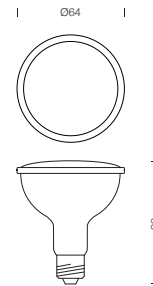

PROJECT : _____
SALE : _____

Lampitude

Product

Dimension

Specification

SERIES	: CGBU-OP5.5W-LED-PAR20
ITEM CODE	: CGBU-OP5.5W-LED-PAR20-2.7K-38D-ND
DESCRIPTION	: E27 PAR20 BULB
SIZE	: Ø64 X H90 (MM)
INSTALLATION	: -
DRILL SIZE	: -
WEIGHT	: 0.045 KG
MATERIAL	: PLASTIC
COLOR	: WHITE
REFLECTOR	: -
DIFFUSER	: PC
IP RATING	: 20
LIGHT SOURCES	: LED DOB
WATTS	: 5.5W
INPUT VOLTAGE	: AC 100-240V 50/60 Hz
OUTPUT VOLTAGE	: -
CCT	: 2700K
CRI	: >80
BEAM ANGLE	: 38°
LUMEN POWER	: 525LM
AMBIENT TEMP	: -10°C TO +45°C
LIFETIME	: 25,000 Hrs
CONTROL GEAR	: -
ACCESSORIES	: -
REMARKS	: NON-DIM