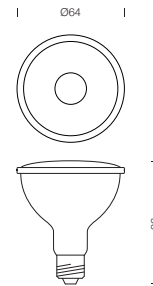

PROJECT : _____
SALE : _____

Lampitude

Product

Dimension

Specification

SERIES	: CGBU-EVE5W-LED-PAR20
ITEM CODE	: CGBU-EVE5W-LED-PAR20-3.0K-38D-ND-G2
DESCRIPTION	: E27 PAR20 BULB
SIZE	: Ø64 X H86 (MM)
INSTALLATION	: -
DRILL SIZE	: -
WEIGHT	: 0.052 KG
MATERIAL	: PLASTIC
COLOR	: WHITE
REFLECTOR	: -
DIFFUSER	: PC LEN
IP RATING	: 20
LIGHT SOURCES	: LED DOB
WATTS	: 5W
INPUT VOLTAGE	: AC 220-240V 50/60 Hz
OUTPUT VOLTAGE	: -
CCT	: 6500K
CRI	: 80
BEAM ANGLE	: 38°
LUMEN POWER	: 550LM
AMBIENT TEMP	: -10°C TO +45°C
LIFETIME	: 30,000 Hrs
CONTROL GEAR	: -
ACCESSORIES	: -
REMARKS	: NON-DIM