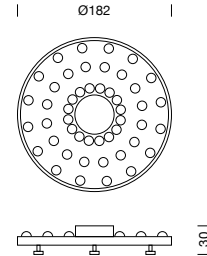

## Dimension

## Specification

<b>SERIES</b>	: LED MAGNETIC MODULE 20W
<b>ITEM CODE</b>	: CGBU-AU-MD0033+B-8x5+LT
<b>DESCRIPTION</b>	: LED BULB
<b>SIZE</b>	: Ø182 X H30 (MM)
<b>WEIGHT</b>	: 0.295 KG
<b>MATERIAL</b>	: PLASTIC, ALUMINUM
<b>COLOR</b>	: WHITE
<b>IP RATING</b>	: 20
<b>LIGHT SOURCES</b>	: LED
<b>SOCKET</b>	: -
<b>WATTS</b>	: 20W
<b>INPUT VOLTAGE</b>	: 220-240VAC
<b>POWER FACTOR</b>	: >0.9
<b>CRI</b>	: ≥80, SDCM≤6
<b>BEAM ANGLE</b>	: 200° (50% Light Intensity)
<b>LIMINOUS FLUX</b>	: 2700K/1500LM ± 10%, 5000K/1700LM ± 10%
<b>DIMMING RANGE</b>	: 0-100%
<b>LIFETIME</b>	: 25,000 Hrs
<b>ACCESSORIES</b>	: -
<b>REMARKS</b>	: -