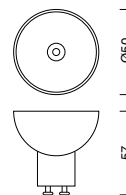

# Lampitude

Product

Dimension

## Specification

<b>SERIES</b>	: LED GU10 7W 10D
<b>ITEM CODE</b>	: CGBU-AU-EN7W-GU10-10D-DIM-2.7K
<b>DESCRIPTION</b>	: LED BULB
<b>SIZE</b>	: Ø50 X H57 (MM)
<b>WEIGHT</b>	: 0.058 KG
<b>MATERIAL</b>	: PLASTIC
<b>COLOR</b>	: WHITE
<b>IP RATING</b>	: 20
<b>LIGHT SOURCES</b>	: LED
<b>SOCKET</b>	: GU10 X 1
<b>WATTS</b>	: 7W
<b>INPUT VOLTAGE</b>	: 220-240V AC/50-60 Hz
<b>POWER FACTOR</b>	: -
<b>CRI</b>	: -
<b>BEAM ANGLE</b>	: 10°
<b>LIMINOUS FLUX</b>	: 2700K / 400LM
<b>DIMMING RANGE</b>	: 0-100%
<b>LIFETIME</b>	: 25,000 Hrs
<b>ACCESSORIES</b>	: -
<b>REMARKS</b>	: DIMMABLE