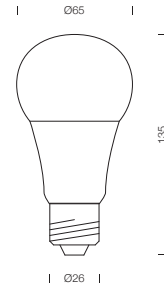

## Dimension

## Specification

<b>SERIES</b>	: CGBU-AU-EN16W
<b>ITEM CODE</b>	: CGBU-AU-EN16W-E27-CRI80-DIM-4.0K
<b>DESCRIPTION</b>	: E27 A65 BULB
<b>SIZE</b>	: Ø65 X H135 (MM)
<b>INSTALLATION</b>	: -
<b>DRILL SIZE</b>	: -
<b>WEIGHT</b>	: 0.04 KG
<b>MATERIAL</b>	: PC , ALUMINIUM
<b>COLOR</b>	: WHITE
<b>REFLECTOR</b>	: -
<b>DIFFUSER</b>	: OPAL
<b>IP RATING</b>	: 20
<b>LIGHT SOURCES</b>	: LED DOB
<b>WATTS</b>	: 16W
<b>INPUT VOLTAGE</b>	: AC 220-240V 50/60 Hz
<b>OUTPUT VOLTAGE</b>	: -
<b>CCT</b>	: 4000K
<b>CRI</b>	: 80
<b>BEAM ANGLE</b>	: 200°
<b>LUMEN POWER</b>	: 1800LM
<b>AMBIENT TEMP</b>	: -20°C TO +40°C
<b>LIFETIME</b>	: 15,000 Hrs
<b>CONTROL GEAR</b>	: ON BOARD LED DRIVER
<b>ACCESSORIES</b>	: -
<b>REMARKS</b>	: TRIAC (PHASE-CUT)