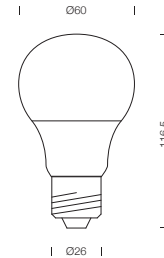

## Dimension

## Specification

<b>SERIES</b>	: CGBU-AU-EN12W
<b>ITEM CODE</b>	: CGBU-AU-EN12W-E27-CRI90-DIM-4.0K
<b>DESCRIPTION</b>	: E27 A60 BULB
<b>SIZE</b>	: Ø60 X H116.5 (MM)
<b>INSTALLATION</b>	: -
<b>DRILL SIZE</b>	: -
<b>WEIGHT</b>	: 0.04 KG
<b>MATERIAL</b>	: PC , ALUMINIUM
<b>COLOR</b>	: WHITE
<b>REFLECTOR</b>	: -
<b>DIFFUSER</b>	: OPAL
<b>IP RATING</b>	: 20
<b>LIGHT SOURCES</b>	: LED DOB
<b>WATTS</b>	: 12W
<b>INPUT VOLTAGE</b>	: AC 220-240V 50/60 Hz
<b>OUTPUT VOLTAGE</b>	: -
<b>CCT</b>	: 4000K
<b>CRI</b>	: 90
<b>BEAM ANGLE</b>	: 200°
<b>LUMEN POWER</b>	: 1245LM
<b>AMBIENT TEMP</b>	: -20°C TO +40°C
<b>LIFETIME</b>	: 15,000 Hrs
<b>CONTROL GEAR</b>	: ON BOARD LED DRIVER
<b>ACCESSORIES</b>	: -
<b>REMARKS</b>	: TRIAC (PHASE-CUT)