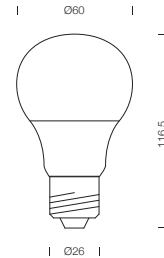

## Dimension

## Specification

<b>SERIES</b>	: CGBU-AU-EN12W
<b>ITEM CODE</b>	: CGBU-AU-EN12W-E27-CRI90-DIM-3.5K
<b>DESCRIPTION</b>	: E27 A60 BULB
<b>SIZE</b>	: Ø60 X H116.5 (MM)
<b>INSTALLATION</b>	: -
<b>DRILL SIZE</b>	: -
<b>WEIGHT</b>	: 0.04 KG
<b>MATERIAL</b>	: PC , ALUMINIUM
<b>COLOR</b>	: WHITE
<b>REFLECTOR</b>	: -
<b>DIFFUSER</b>	: OPAL
<b>IP RATING</b>	: 20
<b>LIGHT SOURCES</b>	: LED DOB
<b>WATTS</b>	: 12W
<b>INPUT VOLTAGE</b>	: AC 220-240V 50/60 Hz
<b>OUTPUT VOLTAGE</b>	: -
<b>CCT</b>	: 3500K
<b>CRI</b>	: 90
<b>BEAM ANGLE</b>	: 200°
<b>LUMEN POWER</b>	: 1135LM
<b>AMBIENT TEMP</b>	: -20°C TO +40°C
<b>LIFETIME</b>	: 15,000 Hrs
<b>CONTROL GEAR</b>	: ON BOARD LED DRIVER
<b>ACCESSORIES</b>	: -
<b>REMARKS</b>	: TRIAC (PHASE-CUT)