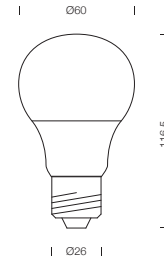

## Dimension

## Specification

<b>SERIES</b>	: CGBU-AU-EN10W
<b>ITEM CODE</b>	: CGBU-AU-EN10W-E27-CRI90-DIM-6.5K
<b>DESCRIPTION</b>	: E27 A60 BULB
<b>SIZE</b>	: Ø60 X H116.5 (MM)
<b>INSTALLATION</b>	: -
<b>DRILL SIZE</b>	: -
<b>WEIGHT</b>	: 0.04 KG
<b>MATERIAL</b>	: PC , ALUMINIUM
<b>COLOR</b>	: WHITE
<b>REFLECTOR</b>	: -
<b>DIFFUSER</b>	: OPAL
<b>IP RATING</b>	: 20
<b>LIGHT SOURCES</b>	: LED DOB
<b>WATTS</b>	: 10W
<b>INPUT VOLTAGE</b>	: AC 220-240V 50/60 Hz
<b>OUTPUT VOLTAGE</b>	: -
<b>CCT</b>	: 6500K
<b>CRI</b>	: 90
<b>BEAM ANGLE</b>	: 200°
<b>LUMEN POWER</b>	: 1000LM
<b>AMBIENT TEMP</b>	: -20°C TO +40°C
<b>LIFETIME</b>	: 15,000 Hrs
<b>CONTROL GEAR</b>	: ON BOARD LED DRIVER
<b>ACCESSORIES</b>	: -
<b>REMARKS</b>	: TRIAC (PHASE-CUT)