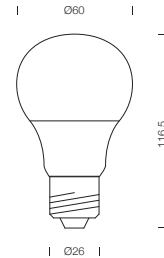

## Dimension

## Specification

<b>SERIES</b>	: CGBU-AU-EN10W
<b>ITEM CODE</b>	: CGBU-AU-EN10W-E27-CRI90-DIM-3.0K
<b>DESCRIPTION</b>	: E27 A60 BULB
<b>SIZE</b>	: Ø60 X H116.5 (MM)
<b>INSTALLATION</b>	: -
<b>DRILL SIZE</b>	: -
<b>WEIGHT</b>	: 0.04 KG
<b>MATERIAL</b>	: PC , ALUMINIUM
<b>COLOR</b>	: WHITE
<b>REFLECTOR</b>	: -
<b>DIFFUSER</b>	: OPAL
<b>IP RATING</b>	: 20
<b>LIGHT SOURCES</b>	: LED DOB
<b>WATTS</b>	: 10W
<b>INPUT VOLTAGE</b>	: AC 220-240V 50/60 Hz
<b>OUTPUT VOLTAGE</b>	: -
<b>CCT</b>	: 3500K
<b>CRI</b>	: 90
<b>BEAM ANGLE</b>	: 200°
<b>LUMEN POWER</b>	: 955LM
<b>AMBIENT TEMP</b>	: -20°C TO +40°C
<b>LIFETIME</b>	: 15,000 Hrs
<b>CONTROL GEAR</b>	: ON BOARD LED DRIVER
<b>ACCESSORIES</b>	: -
<b>REMARKS</b>	: TRIAC (PHASE-CUT)