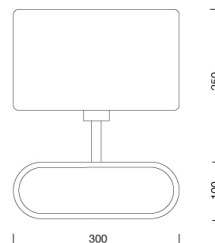

PROJECT : _____
SALE : _____

Lamptitude

Product

Dimension

Specification

SERIES : BUCO
ITEM CODE : BUCO-T-BK
DESCRIPTION : TABLE LAMP
SIZE : W102 X L300 X H350 (MM)

INSTALLATION : STANDING LAMP
DRILL SIZE : -
WEIGHT : 1.8 KG
MATERIAL : WOOD , FABRIC
COLOR : BLACK
REFLECTOR : -
DIFFUSER : -
IP RATING : 20

LIGHT SOURCES : LED OR INCANDESCENT
SOCKET : E27 X 1
WATTS : MAX 40W
INPUT VOLTAGE : -
OUTPUT VOLTAGE : -
AMBIENT TEMPERATURE : -
CCT : -
CRI : -
BEAM ANGLE : -
LUMEN POWER : -
LIFETIME : -

CONTROL GEAR : -
ACCESSORIES : -
REMARKS : BULB NOT INCLUDED