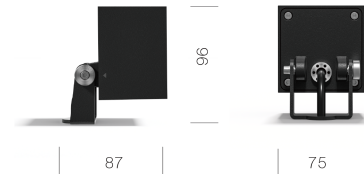

## Dimension

## Specification

<b>SERIES</b>	: BLOX
<b>ITEM CODE</b>	: BLOX-DGY
<b>DESCRIPTION</b>	: OUTDOOR SPOT LIGHT
<b>SIZE</b>	: W75 X L87 X H96 (MM)
<b>INSTALLATION</b>	: GROUND SPIKE
<b>DRILL SIZE</b>	: -
<b>WEIGHT</b>	: 0.7 KG
<b>MATERIAL</b>	: DIE-CAST ALUMINIUM ALLOY , CLEAR TEMPERED GLASS
<b>COLOR</b>	: DARK GRAY
<b>REFLECTOR</b>	: -
<b>DIFFUSER</b>	: BLACK AND OPTICAL LENS FOR EXCELLENT VISUAL COMFORT
<b>IP RATING</b>	: 65
<b>LIGHT SOURCES</b>	: LED
<b>SOCKET</b>	: -
<b>WATTS</b>	: 4W
<b>INPUT VOLTAGE</b>	: 220-240V AC
<b>OUTPUT VOLTAGE</b>	: -
<b>CCT</b>	: 3000K
<b>CRI</b>	: -
<b>BEAM ANGLE</b>	: 30°
<b>LUMEN POWER</b>	: 390LM
<b>LIFETIME</b>	: -
<b>CONTROL GEAR</b>	: LED DRIVER INCLUDED
<b>ACCESSORIES</b>	: WIRE 1.4 M & SPIKE INCLUDED
<b>REMARKS</b>	: -