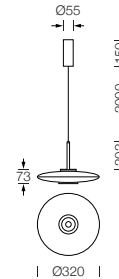

## Dimension

## Specification

<b>SERIES</b>	: AURAS
<b>ITEM CODE</b>	: AURAS-PS-SGY
<b>DESCRIPTION</b>	: HANGING LAMP
<b>SIZE</b>	: Ø320 X H(73+202) + 2000 (MM)
<b>INSTALLATION</b>	: SURFACE MOUNTED BASE
<b>DRILL SIZE</b>	: -
<b>WEIGHT</b>	: 2.1 KG
<b>MATERIAL</b>	: ALUMINIUM , GLASS
<b>COLOR</b>	: SPACE GREY
<b>REFLECTOR</b>	: -
<b>DIFFUSER</b>	: SMOKE BLACK GLASS
<b>IP RATING</b>	: 20
<b>LIGHT SOURCES</b>	: LED
<b>WATTS</b>	: 17W
<b>INPUT VOLTAGE</b>	: AC 220-240V 50/60 Hz
<b>OUTPUT VOLTAGE</b>	: -
<b>CCT</b>	: 3000K + 4000K
<b>CRI</b>	: 90
<b>BEAM ANGLE</b>	: 60°
<b>LUMEN POWER</b>	: 420LM
<b>AMBIENT TEMP</b>	: -20°C to +40°C
<b>LIFETIME</b>	: 35,000 Hrs
<b>CONTROL GEAR</b>	: DIMMABLE LED DRIVER INCLUDED
<b>ACCESSORIES</b>	: -
<b>REMARKS</b>	: TAILING EDGE DIMMABLE